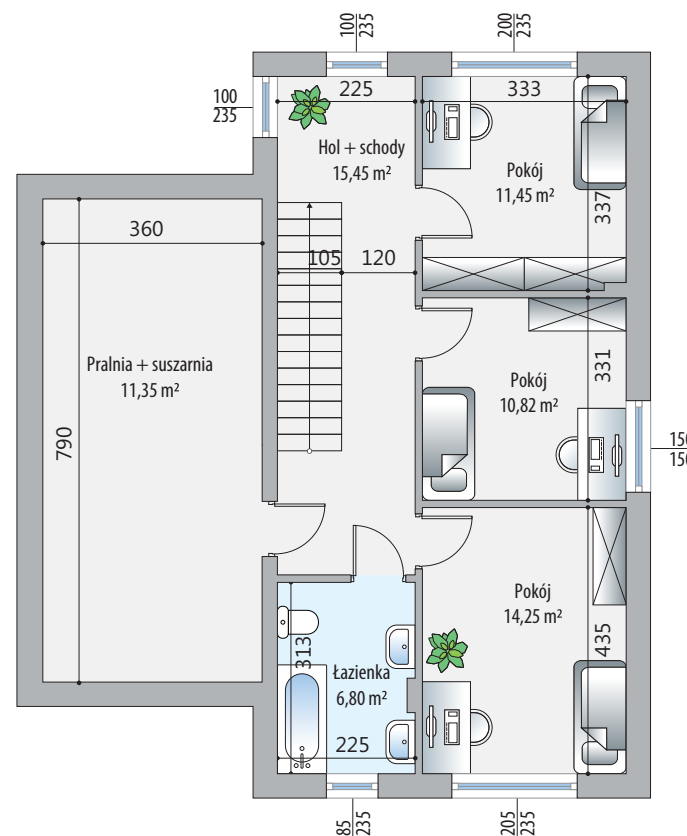

Budynek 7 lokal 1

Parter -70.04 m²

Piętro -70.12 m²

PARTER		70.04 m ²
1	Salon + kuchnia	40.63 m ²
2	Hol + schody	3.44 m ²
3	WC	2.20 m ²
4	Wiatrołap	3.60 m ²
5	Kotłownia	5.80 m ²
6	Garaż	21.36 m ²

PIĘTRO		70.12 m ²
7	Pokój	11.45 m ²
8	Pokój	10.82 m ²
9	Pokój	14.25 m ²
10	Łazienka	6.80 m ²
11	Hol + schody	15.45 m ²
12	Pralnia	11.35 m ²