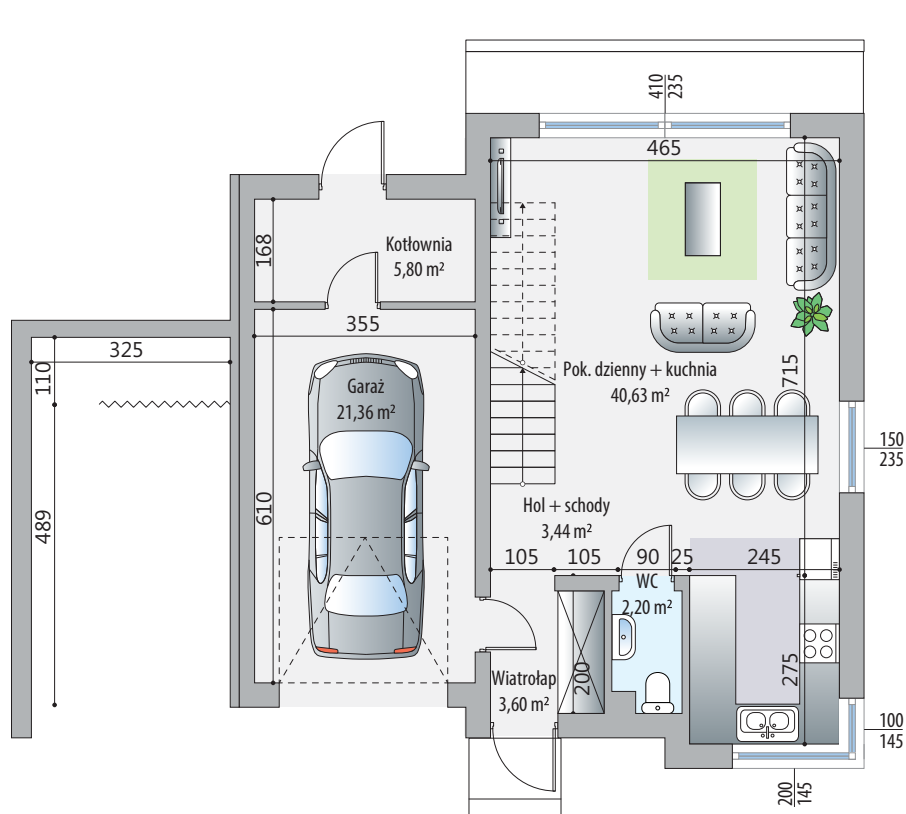

Budynek 7 lokal 1

Parter -70.04 m²

Piętro -70.12 m²

PARTER		70.04 m ²
1	Salon + kuchnia	40.63 m ²
2	Hol + schody	3.44 m ²
3	WC	2.20 m ²
4	Wiatrołap	3.60 m ²
5	Kotłownia	5.80 m ²
6	Garaż	21.36 m ²

PIĘTRO		70.12 m ²
7	Pokój	11.45 m ²
8	Pokój	10.82 m ²
9	Pokój	14.25 m ²
10	Łazienka	6.80 m ²
11	Hol + schody	15.45 m ²
12	Pralnia	11.35 m ²