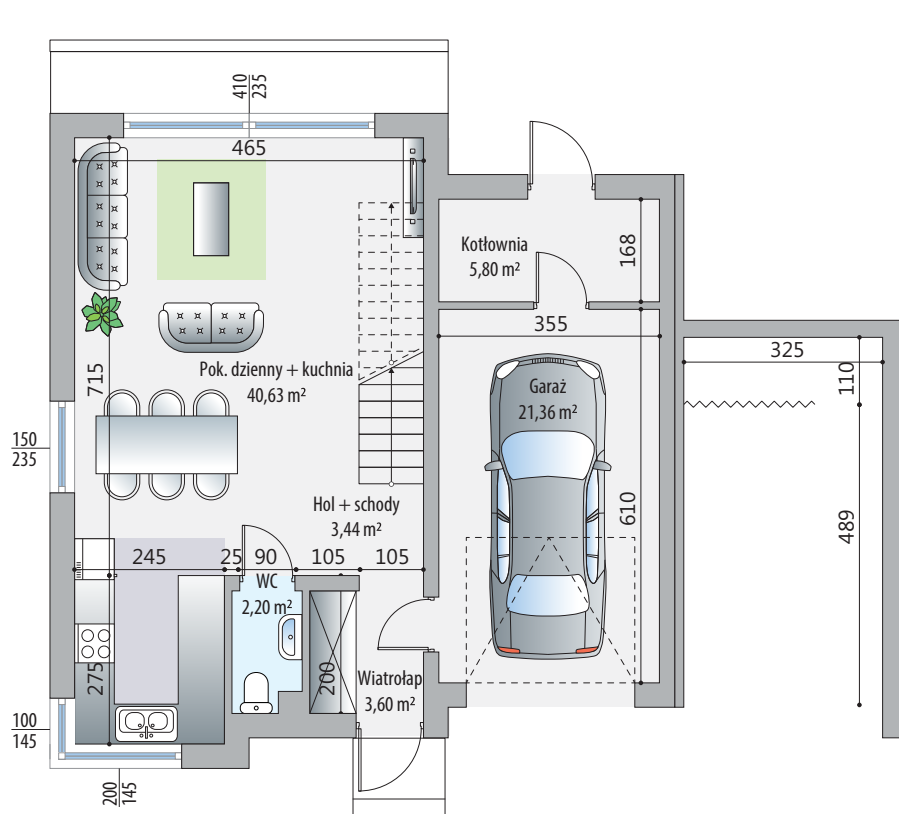

Budynek 7 lokal 2

Parter -70.04 m²

Piętro -70.12 m²

PARTER		70.04 m ²
1	Salon + kuchnia	40.63 m ²
2	Hol + schody	3.44 m ²
3	WC	2.20 m ²
4	Wiatrołap	3.60 m ²
5	Kotłownia	5.80 m ²
6	Garaż	21.36 m ²

PIĘTRO		70.12 m ²
7	Pokój	11.45 m ²
8	Pokój	10.82 m ²
9	Pokój	14.25 m ²
10	Łazienka	6.80 m ²
11	Hol + schody	15.45 m ²
12	Pralnia	11.35 m ²