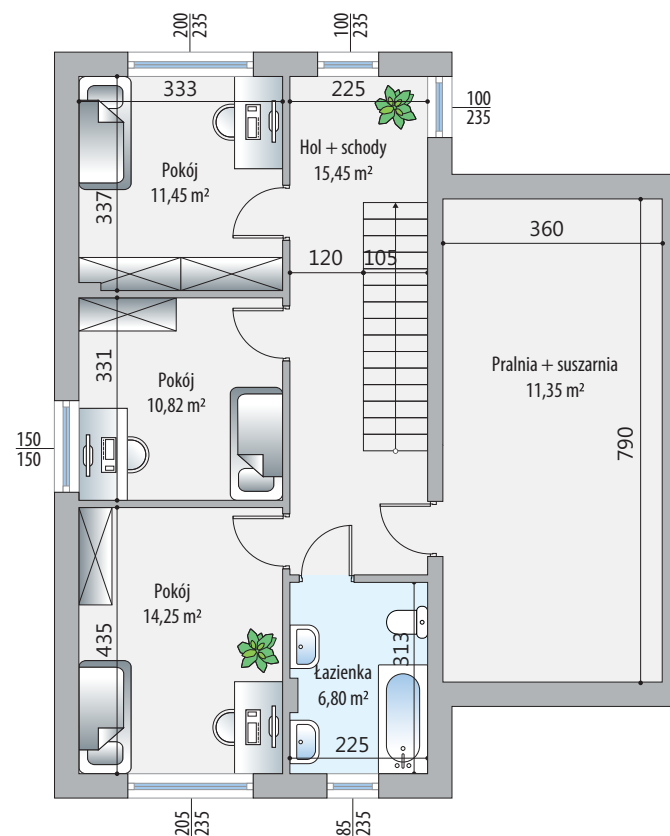

Budynek 7 lokal 2

Parter -70.04 m²

Piętro -70.12 m²

PARTER		70.04 m ²
1	Salon + kuchnia	40.63 m ²
2	Hol + schody	3.44 m ²
3	WC	2.20 m ²
4	Wiatrołap	3.60 m ²
5	Kotłownia	5.80 m ²
6	Garaż	21.36 m ²

PIĘTRO		70.12 m ²
7	Pokój	11.45 m ²
8	Pokój	10.82 m ²
9	Pokój	14.25 m ²
10	Łazienka	6.80 m ²
11	Hol + schody	15.45 m ²
12	Pralnia	11.35 m ²