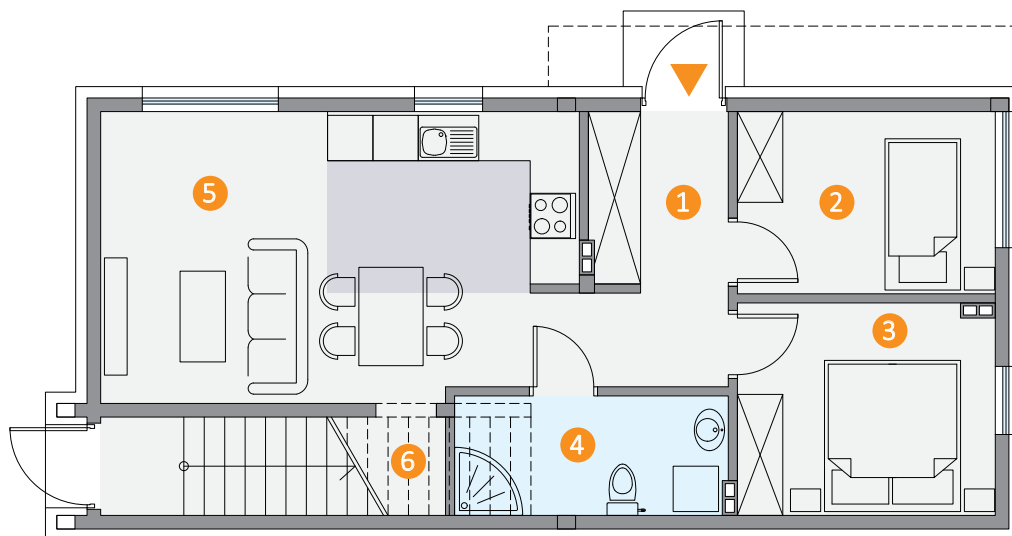

Legionowo, ul. Poznańska 32

Lokal 1A, parter - 55,89 m²

PARTER	POW.
1. Wiatrołap	7.36 m ²
2. Pokój	8.04 m ²
3. Sypialnia	9.30 m ²
4. Łazienka	5.53 m ²
5. Salon + kuchnia	22.85 m ²
6. Schowek	2.81 m ²
Pow. użytkowa	55.89 m ²
Ogródek	