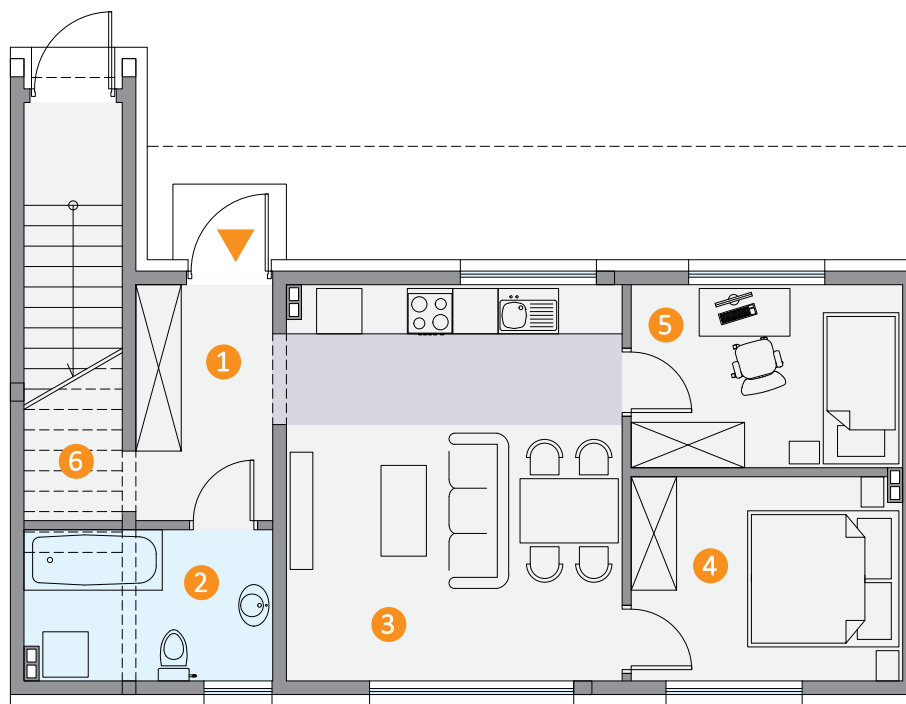

## Lokal 4A, parter - 56,11 m<sup>2</sup>

PARTER	POW.
1. Wiatrołap	5.50 m <sup>2</sup>
2. Łazienka	6.33 m <sup>2</sup>
3. Salon + kuchnia	22.88 m <sup>2</sup>
4. Sypialnia	9.44 m <sup>2</sup>
5. Pokój	8.51 m <sup>2</sup>
6. Schowek	3.45 m <sup>2</sup>
Pow. użytkowa	56.11 m <sup>2</sup>
Ogródek	