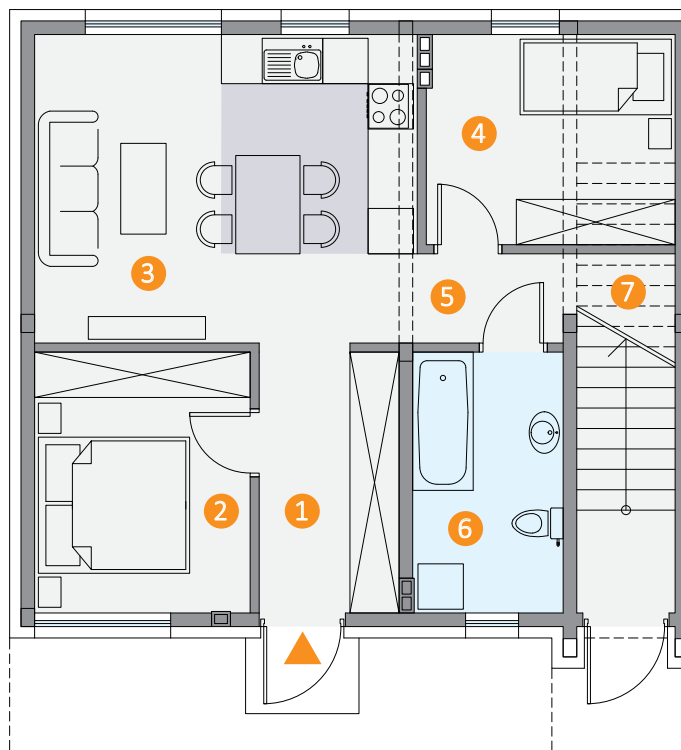

## Lokal 6A, parter - 56,95 m<sup>2</sup>

PARTER	POW.
1. Przedsiónek	6.22 m <sup>2</sup>
2. Pokój	9.64 m <sup>2</sup>
3. Salon + kuchnia	20.37 m <sup>2</sup>
4. Pokój	8.91 m <sup>2</sup>
5. Komunikacja	2.19 m <sup>2</sup>
6. Łazienka	6.69 m <sup>2</sup>
7. Schowek	2.93 m <sup>2</sup>
Pow. użytkowa	56.95 m <sup>2</sup>
Ogródek	