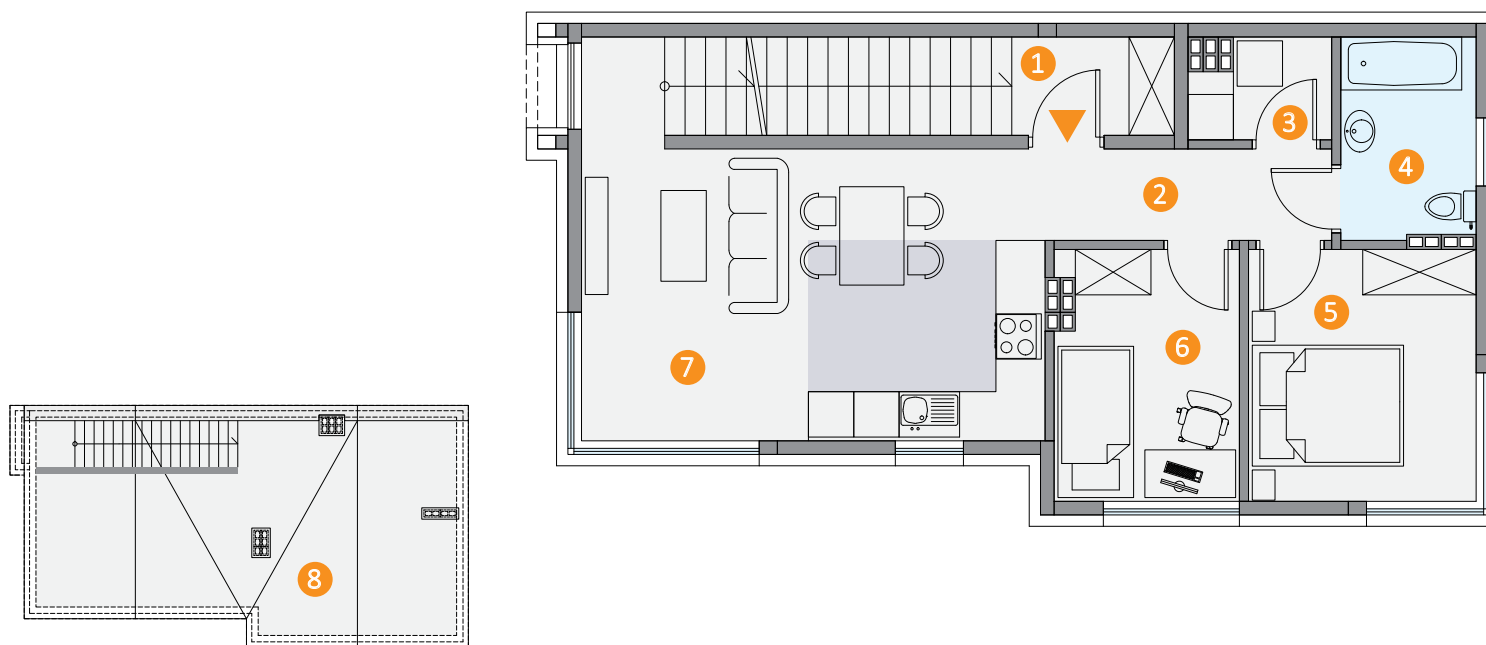

## Lokal 10B, piętro - 120,39 m<sup>2</sup>

PIĘTRO	POW.
1. Schody	12.74 m <sup>2</sup>
2. Komunikacja	4.47 m <sup>2</sup>
3. Pralnia	2.21 m <sup>2</sup>
4. Łazienka	4.61 m <sup>2</sup>
5. Sypialnia	9.83 m <sup>2</sup>
6. Pokój	7.68 m <sup>2</sup>
7. Salon + kuchnia	23.36 m <sup>2</sup>
Pow. użytkowa	64.90 m <sup>2</sup>
8. Poddasze	55.49 m <sup>2</sup>