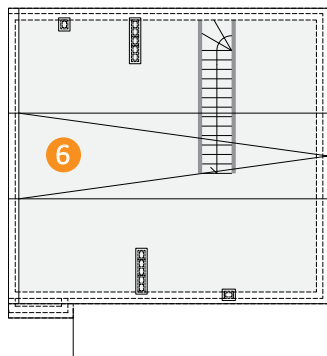

Legionowo, ul. Poznańska 30

Lokal 6B, piętro - 115,63 m²

PIĘTRO	POW.
1. Schody	8.76 m ²
2. Hol	8.39 m ²
3. łazienka	5.72 m ²
4. Salon + kuchnia	19.39 m ²
5. Pokój	17.22 m ²
Pow. użytkowa	59.47 m ²
Balkon	10.50 m ²
6. Poddasze	56.16 m ²