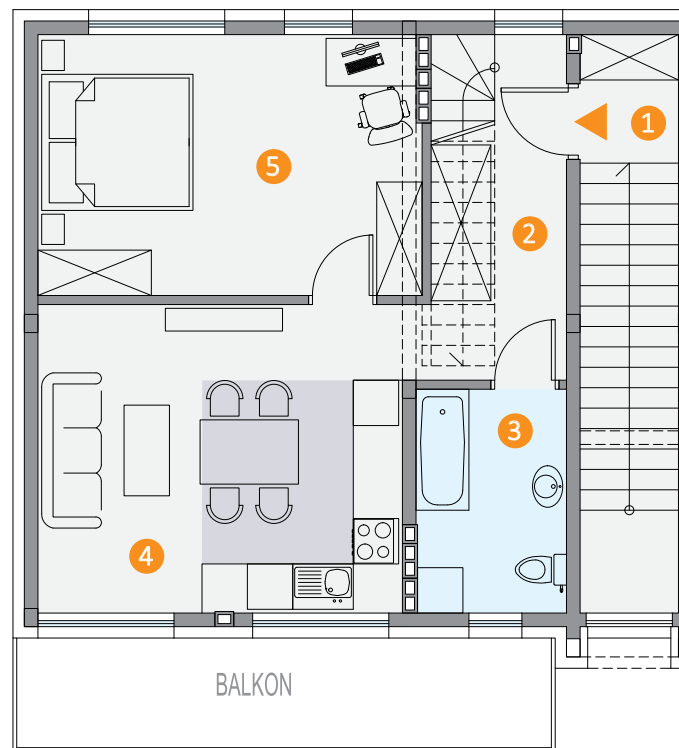

Legionowo, ul. Poznańska 30

Lokal 6B, piętro - 115,63 m²

PIĘTRO	POW.
1. Schody	8.76 m ²
2. Hol	8.39 m ²
3. łazienka	5.72 m ²
4. Salon + kuchnia	19.39 m ²
5. Pokój	17.22 m ²
Pow. użytkowa	59.47 m ²
Balkon	10.50 m ²
6. Poddasze	56.16 m ²