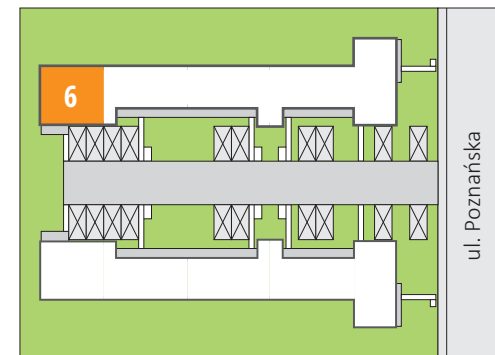

Legionowo, ul. Poznańska 30

Lokal 6B, piętro - 115,63 m²

PIĘTRO	POW.
1. Schody	8.76 m ²
2. Hol	8.39 m ²
3. łazienka	5.72 m ²
4. Salon + kuchnia	19.39 m ²
5. Pokój	17.22 m ²
Pow. użytkowa	59.47 m ²
Balkon	10.50 m ²
6. Poddasze	56.16 m ²