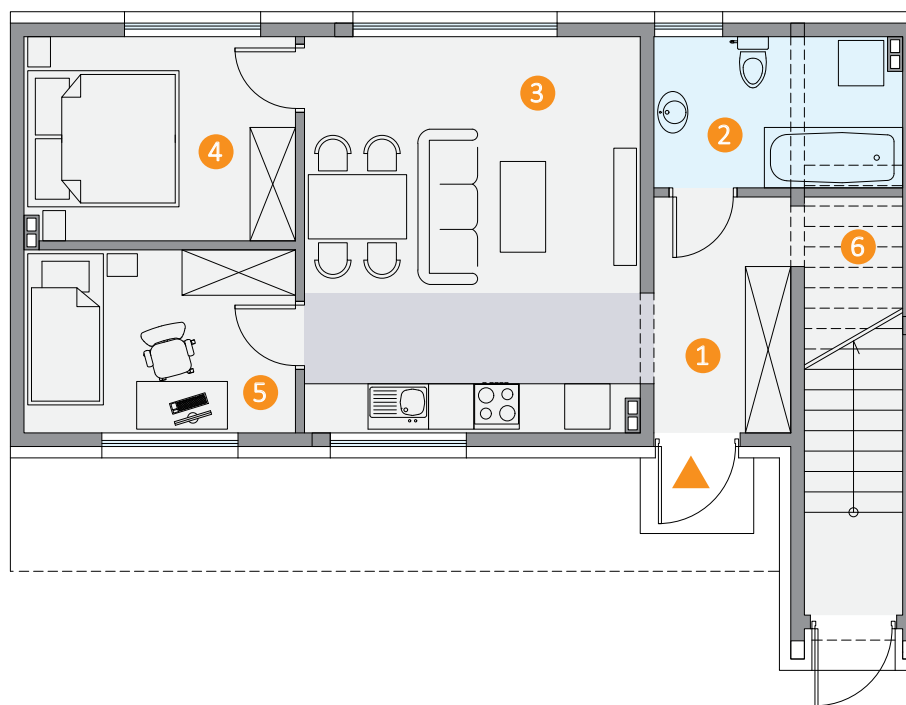

Legionowo, ul. Poznańska 30

Lokal 8A, parter - 56,11 m²

PARTER	POW.
1. Wiatrołap	5.50 m ²
2. łazienka	6.33 m ²
3. Salon + kuchnia	22.88 m ²
4. Sypialnia	9.44 m ²
5. Pokój	8.51 m ²
6. Schowek	3.45 m ²
Pow. użytkowa	56.11 m²
Ogródek	