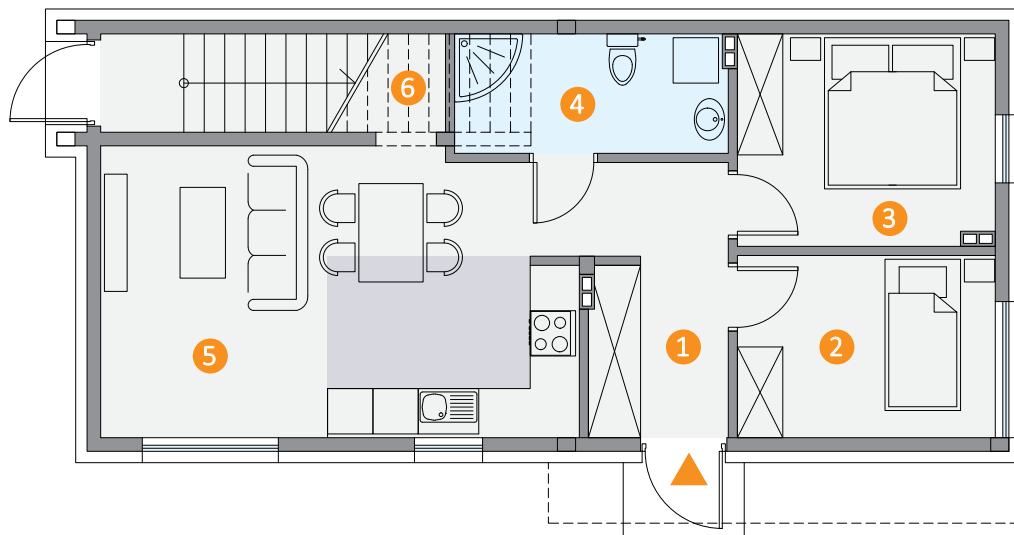

Legionowo, ul. Poznańska 30

Lokal 10A, parter - 55,89 m²

PARTER	POW.
1. Wiatrołap	7.36 m ²
2. Pokój	8.04 m ²
3. Sypialnia	9.30 m ²
4. Łazienka	5.53 m ²
5. Salon + kuchnia	22.85 m ²
6. Schowek	2.81 m ²
Pow. użytkowa	55.89 m ²
Ogródek	